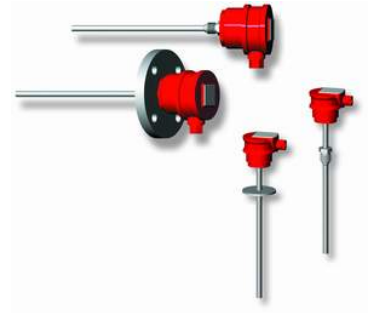

REGULATION ET NIVEAU

RELAIS DE NIVEAU
TYPE ENR20 2 Seuils
TYPE ENR30 3 Seuils

**SONDE DE NIVEAU A
TIGES**
Inox – Titane – Hastelloy –
PVDF/Graphite

RELAIS DE NIVEAU
TYPE ETS10 1 Seuil

MTSU

**SONDE DE NIVEAU A
2 FLOTTEURS**
PP et PVDF

**SONDE DE NIVEAU
ANGULAIRE**

**SONDE DE NIVEAU A
FLOTTEUR**
PP et PVDF

**SONDE PT100 A
BRIDES**
Inox – PP – PVDF -
PTFE

SONDE PT100
Inox – PP – PVDF -
PTFE

**SONDE PT100
FLEXIBLE**