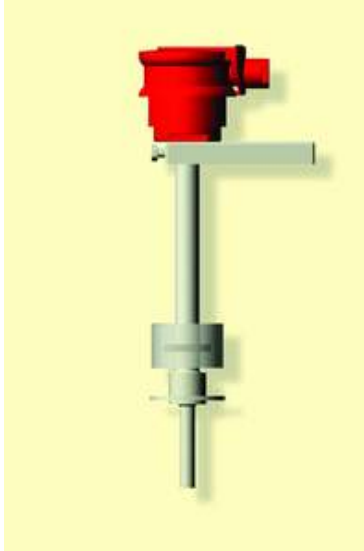

REGULATION ET NIVEAU

RELAIS DE NIVEAU
TYPE ENR20 2 Seuils
TYPE ENR30 3 Seuils

**SONDE DE NIVEAU A
TIGES**
Inox – Titane – Hastelloy –
PVDF/Graphite

RELAIS DE NIVEAU
TYPE ETS10 1 Seuil

MTSU

**SONDE DE NIVEAU A
2 FLOTTEURS**
PP et PVDF

**SONDE DE NIVEAU
ANGULAIRE**

**SONDE DE NIVEAU A
FLOTTEUR**
PP et PVDF

**SONDE PT100 A
BRIDES**
Inox – PP – PVDF -
PTFE

SONDE PT100
Inox – PP – PVDF -
PTFE

**SONDE PT100
FLEXIBLE**