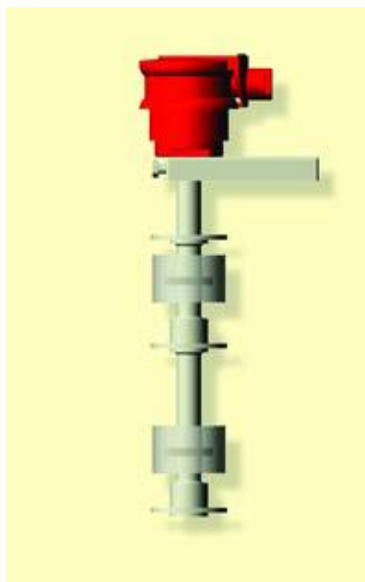

REGULATION ET NIVEAU

RELAIS DE NIVEAU
TYPE ENR20 2 Seuils
TYPE ENR30 3 Seuils

**SONDE DE NIVEAU A
TIGES**
Inox – Titane – Hastelloy –
PVDF/Graphite

RELAIS DE NIVEAU
TYPE ETS10 1 Seuil

MTSU

**SONDE DE NIVEAU A
2 FLOTTEURS**
PP et PVDF

**SONDE DE NIVEAU
ANGULAIRE**

**SONDE DE NIVEAU A
FLOTTEUR**
PP et PVDF

**SONDE PT100 A
BRIDES**
Inox – PP – PVDF -
PTFE

SONDE PT100
Inox – PP – PVDF -
PTFE

**SONDE PT100
FLEXIBLE**